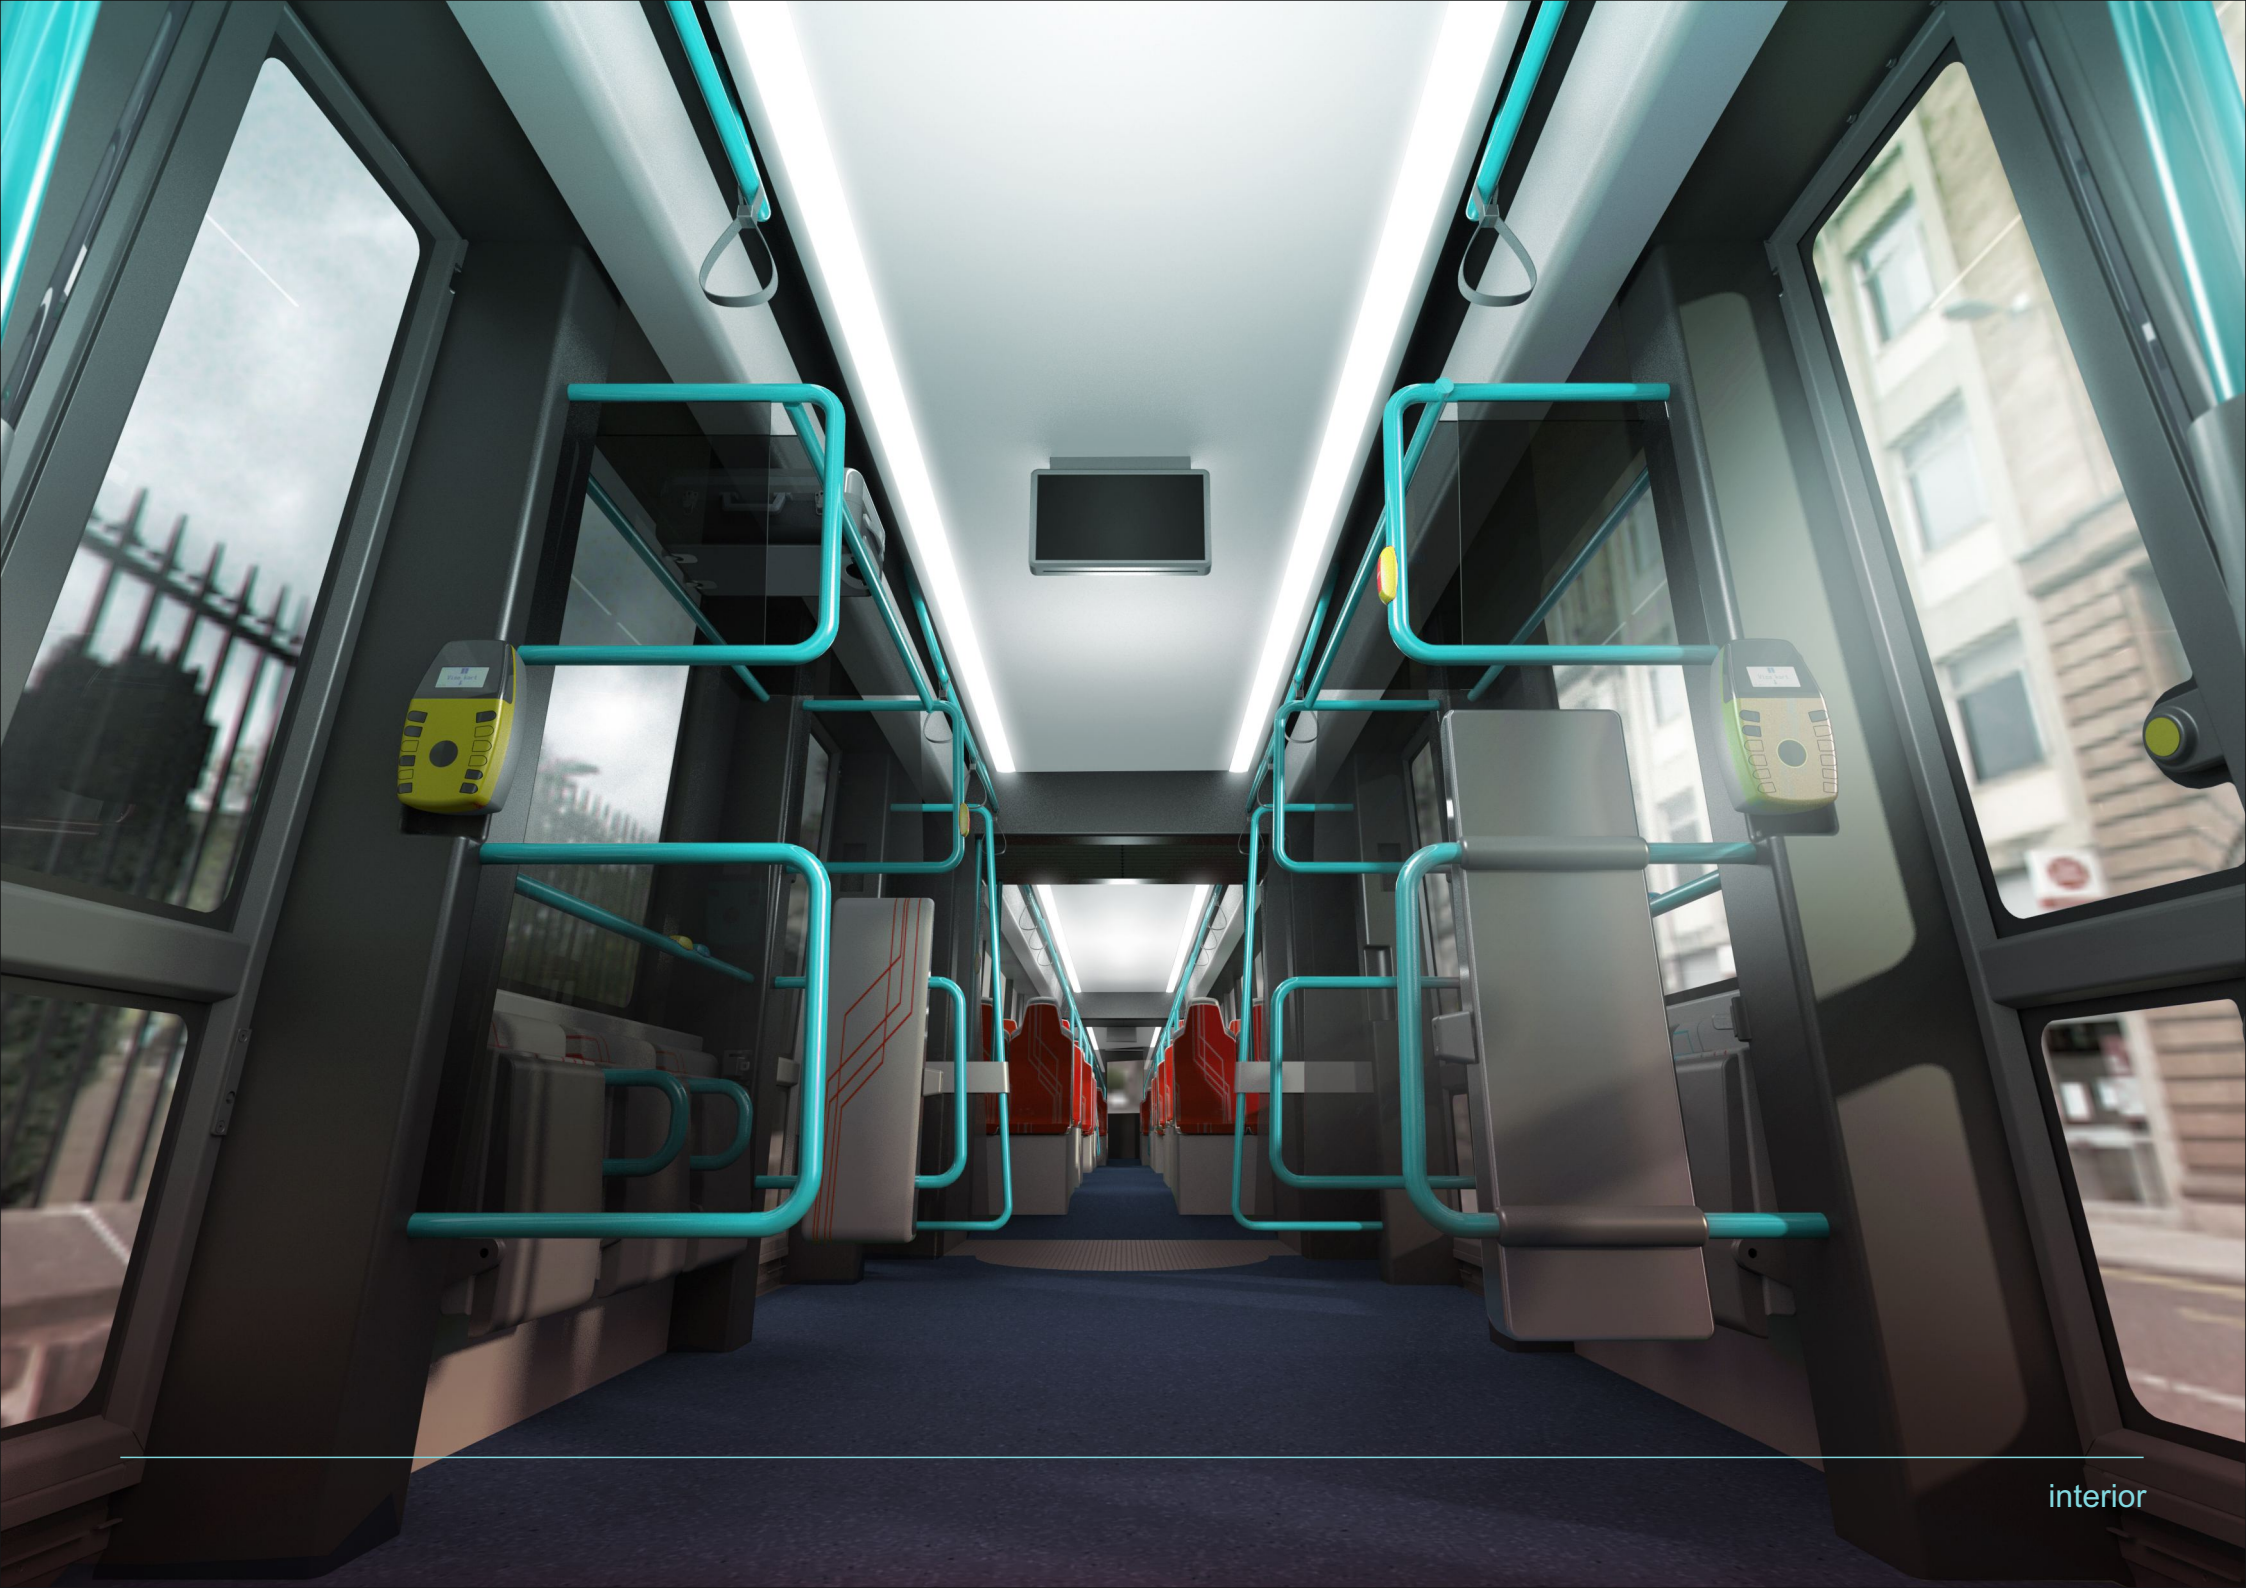


TRAM
TRAIN

interior

interior

interior

PESA Bydgoszcz SA
ul. Zygmunta Augusta 11
85-082 Bydgoszcz
POLAND